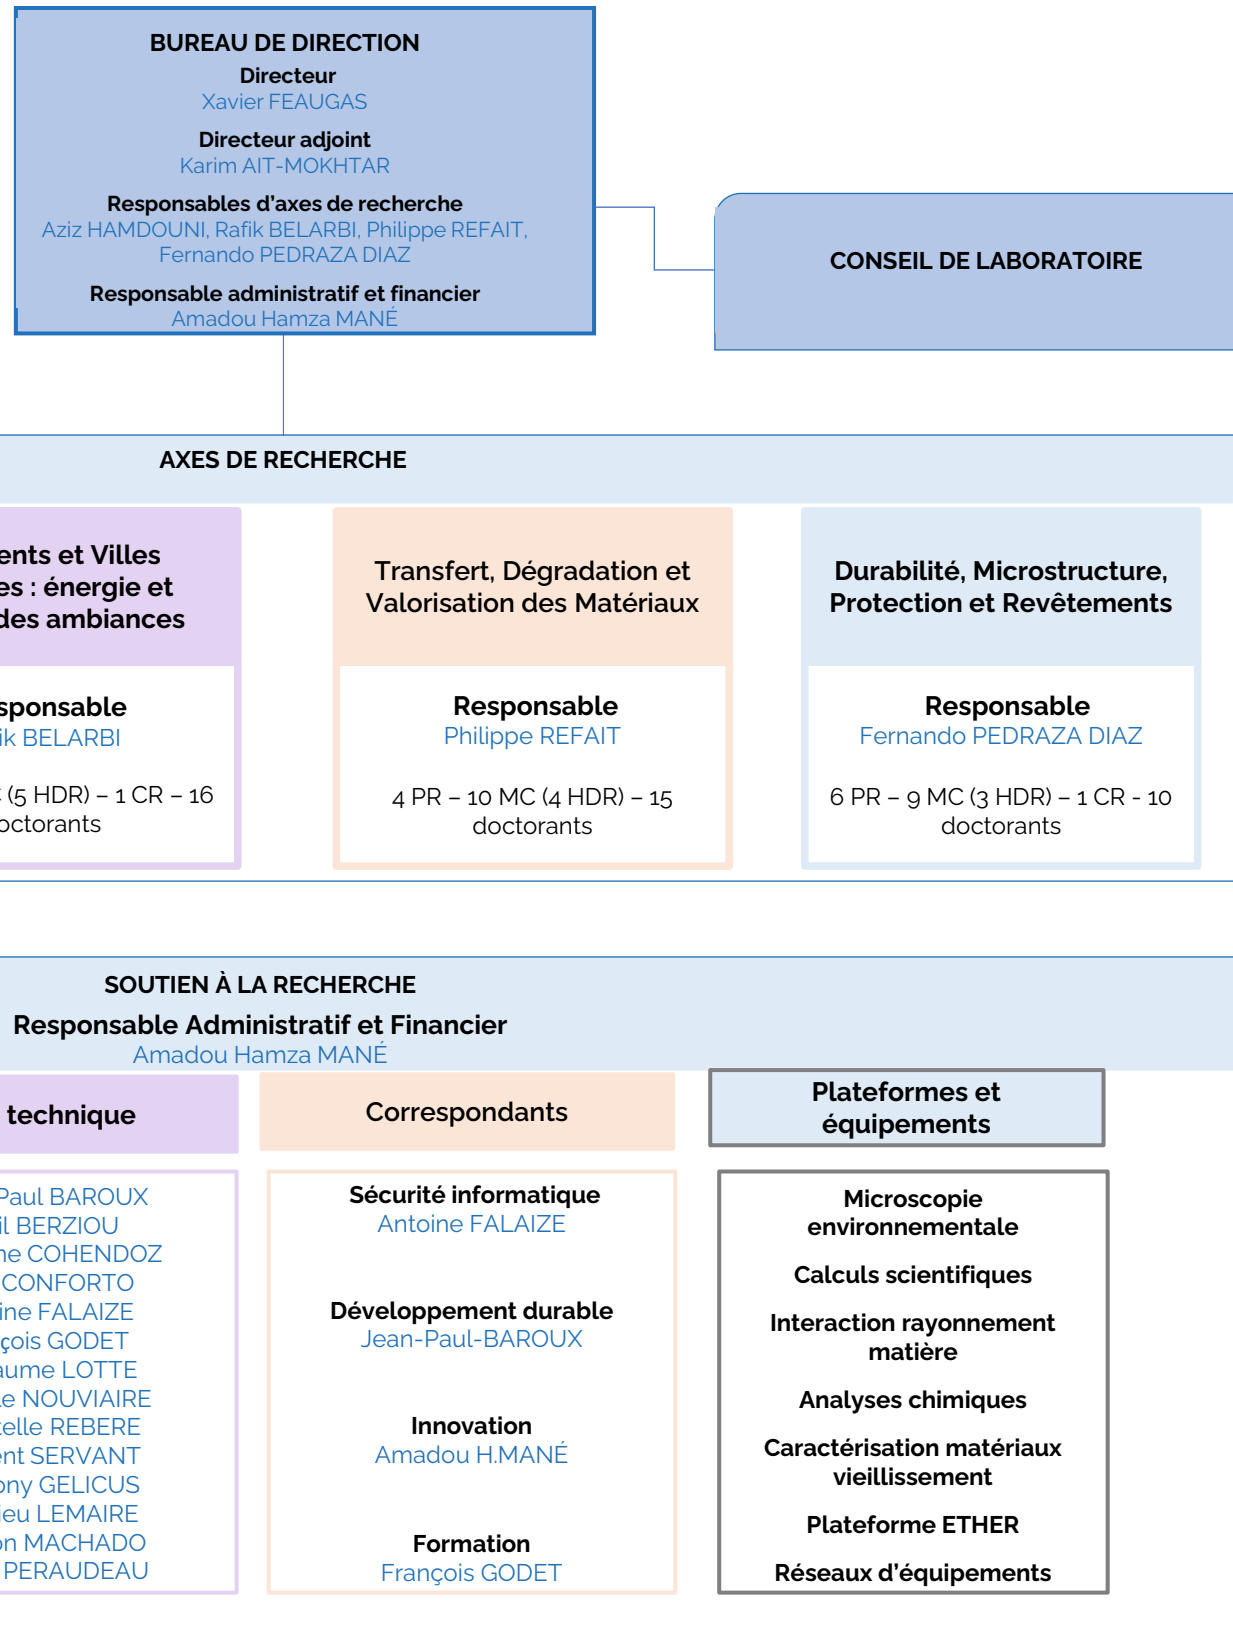

ORGANIGRAMME HIERARCHIQUE

Laboratoire des Sciences de l'Ingénieur pour l'Environnement

Février 2025

ORGANIGRAMME FONCTIONNEL*

Laboratoire des Sciences de l'Ingénieur pour l'Environnement

Février 2025

* stratégie scientifique, organisation et vie du laboratoire