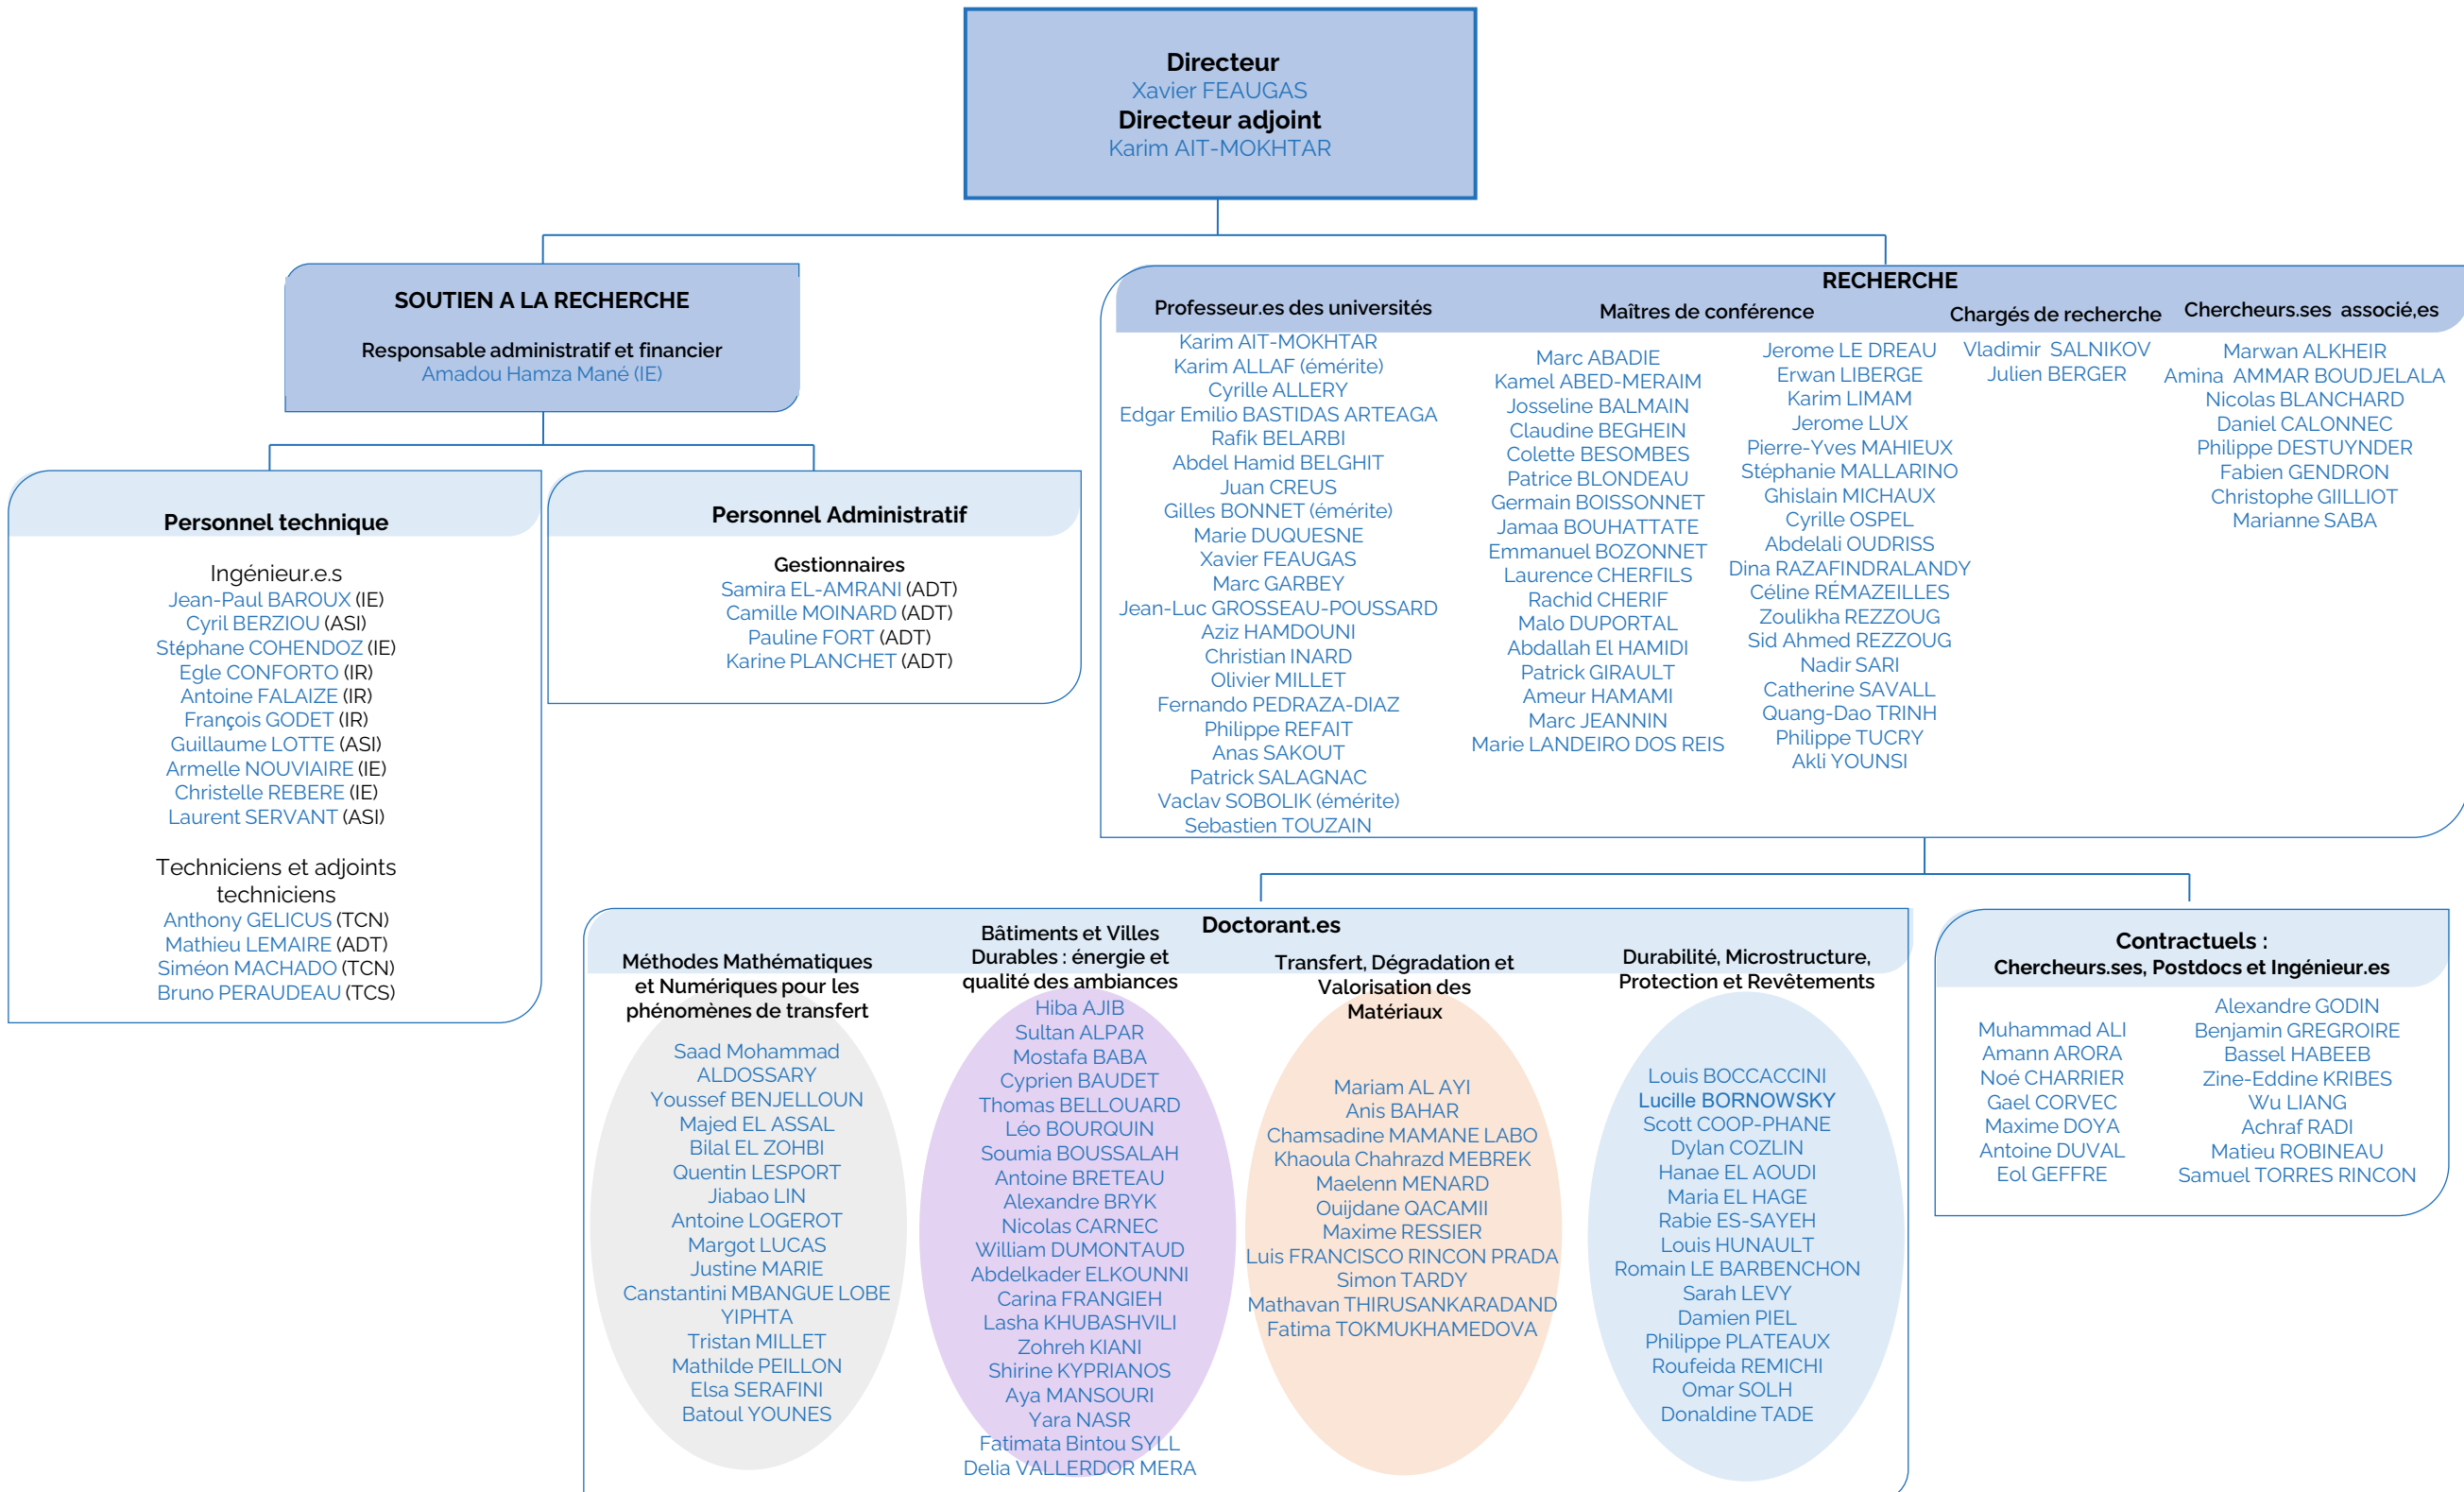

ORGANIGRAMME HIERARCHIQUE

Laboratoire des Sciences de l'Ingénieur pour l'Environnement

Février 2025

ORGANIGRAMME FONCTIONNEL*

Laboratoire des Sciences de l'Ingénieur pour l'Environnement

Février 2025

* stratégie scientifique, organisation et vie du laboratoire